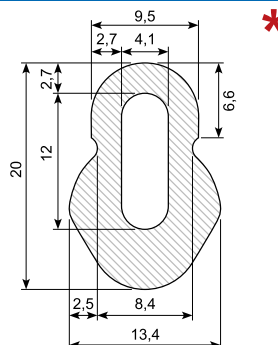

30.7853X

Material: EPDM, black
Min. order: 800 m