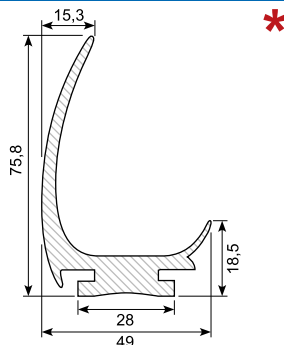

## 30.12957-2

Material: EPDM  
 Hardness: SH 65  
 Length: 4,3 m

## 30.14226

Material: EPDM  
 Hardness: SH 60A

## 30.7935

Material: EPDM, black  
 Hardness: SH 65  
 Length: 2,8 m  
 Min. order: 22,4 m