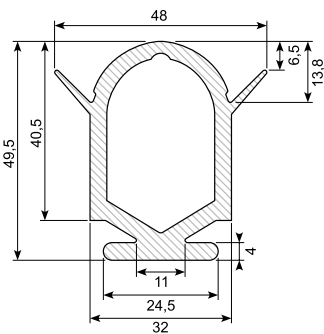

30.9996-10

Material: EPDM
Hardness: SH 70